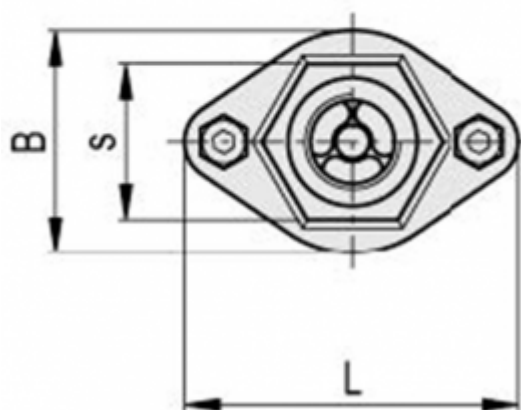

Varenummer: 2311111321

Beskrivelse: E+G Visuel flow indikator HVF.92-1/2

## Mål

HVF. (66 - 92)  
HVF-SST (66 - 92)

B	= 40
d	= 1/2
H	= 92
h1	= 36
L	= 60
s	= 28
Vægt i (g)	= 167