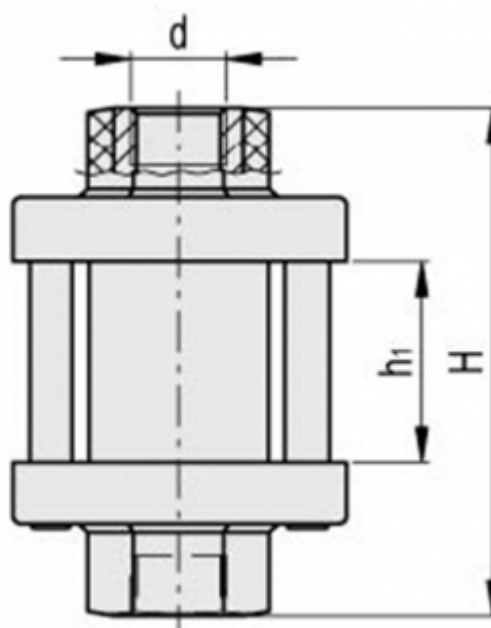

Varenummer: 2311111321

Beskrivelse: E+G Visuel flow indikator HVF.92-1/2

## Mål

HVF. (66 - 92)  
HVF-SST (66 - 92)

B	= 40
d	= 1/2
H	= 92
h1	= 36
L	= 60
s	= 28
Vægt i (g)	= 167